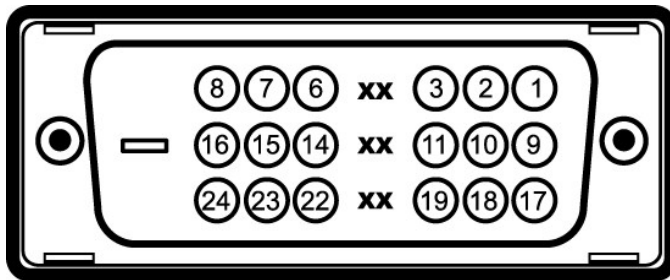

ป้าย	คำอธิบาย	การใช้งาน
1	ด้านหลังฝาปิด USB	พอร์ตรับเสียบ USB
2	ขาตั้ง	ใช้ยึดจอเข้ากับโต๊ะหรือขาตั้งจอ

มุมมองด้านล่าง

มุมมองด้านล่าง

มุมมองด้านล่างพร้อมขาตั้งจอแสดงผล

ป้าย	คำอธิบาย	การใช้งาน
1	พอร์ตเสียบสายเคเบิล	พอร์ตรับเสียบสายเคเบิล
2	พอร์ตเชื่อมต่อไฟ DC	พอร์ตรับเสียบสายเคเบิลไฟ DC (ใช้กับจอแบบพกพา)
3	พอร์ต DP	พอร์ตรับเสียบสายเคเบิล DP
4	พอร์ต DVI	พอร์ตรับเสียบสายเคเบิล DVI
5	พอร์ต VGA	พอร์ตรับเสียบสายเคเบิล VGA
6	ด้านหลังฝาปิด USB	พอร์ตรับเสียบสายเคเบิล USB
7	ด้านหลังฝาปิด USB	พอร์ตรับเสียบสายเคเบิล USB

* หมายเหตุ: ENERGY STAR®

การกำหนดพิน

ขั้วต่อ VGA

จำนวนพิน	15 พินด้านข้างของ สายสัญญาณที่เชื่อมต่อ
1	สีฟ้า - 9D
2	สีฟ้า - 8H
3	สีฟ้า - 9B
4	GND
5	สีเขียว - 9D
6	GND-R
7	GND-G
8	GND-B
9	สีแดง - 5V/3.3V
10	GND - 9D
11	GND
12	สีฟ้า - DDC
13	H - 9D
14	V - 9D
15	สีฟ้า - DDC

ขั้วต่อ DVI

จำนวนพิน	24 พินด้านข้างของ สายสัญญาณที่เชื่อมต่อ
1	TMDS RX2-
2	TMDS RX2+
3	TMDS Ground
4	Floating
5	Floating
6	Signal DDC
7	Signal DDC
8	Floating
9	TMDS RX1-
10	TMDS RX1+
11	TMDS Ground
12	Floating
13	Floating
14	Signal +5V/+3.3V
15	Signal FLITD
16	Signal FLITD
17	TMDS RX0-
18	TMDS RX0+
19	TMDS Ground
20	Floating
21	Floating
22	TMDS Ground
23	Signal+ TMDS
24	Signal- TMDS