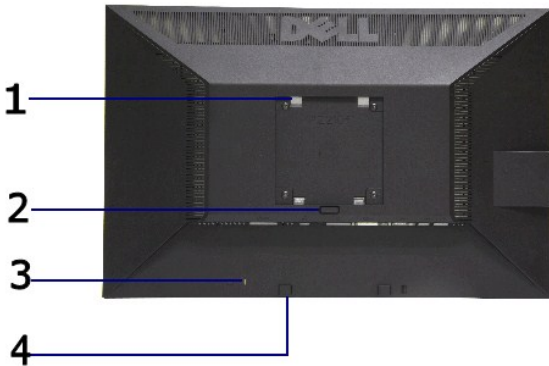

อุปกรณ์ในกล่อง

กล่องบรรจุภัณฑ์ของจอภาพ Dell P2010H ประกอบด้วย: จอภาพ Dell P2010H, ฐานรองจอภาพ, สายเคเบิล HDMI, สายเคเบิล VGA, สายเคเบิล USB และคู่มือการใช้งาน

หมายเหตุ: จอภาพ Dell P2010H เป็นจอภาพที่รองรับการเชื่อมต่อแบบเสียบปลั๊กไฟได้โดยไม่ต้องใช้สายเคเบิลเชื่อมต่อ

	1 จอภาพ
	1 ฐานรอง
	1 สายเคเบิล HDMI
	1 สายเคเบิล VGA (สำหรับจอภาพ)

มุมมองด้านหน้า

ปุ่มควบคุมบนแผงด้านหน้า

ป้าย	คำอธิบาย
1	ปุ่มปิด/เปิด (ใช้สำหรับ, สรุ้สอ้ด้ด้ด้ด้ด้ด้)
2	ปุ่มลด/เพิ่ม/ปุ่ม (ใช้สำหรับ, สรุ้สอ้ด้ด้ด้ด้ด้ด้)
3	ปุ่ม
4	ปุ่ม
5	ปุ่ม (ใช้สำหรับ)

มุมมองด้านหลัง

มุมมองด้านหลัง

มุมมองด้านหลังพร้อมขาตั้งจอภาพ

ป้าย	คำอธิบาย	การใช้งาน
1	สั้ด้ด้ด้ด้ด้ด้ด้ VESA (100 . . . x 100 . . . - สั้ด้ด้ด้ด้ด้ด้ด้ด้)	สั้ด้ด้ด้ด้ด้ด้ด้ VESA (100 . . . x 100 . . .)
2	ด้ด้ด้ด้	ด้ด้ด้ด้
3	ย้ด้ด้ด้ด้ด้ด้	ย้ด้ด้ด้ด้ด้ด้
4	ย้ด้ด้ด้ด้ด้ด้ Dell Soundbar	ย้ด้ด้ด้ด้ด้ด้ Dell Soundbar
5	ย้ด้ด้ด้ด้ด้ด้	ย้ด้ด้ด้ด้ด้ด้
6	ย้ด้ด้ด้ด้ด้ด้	ย้ด้ด้ด้ด้ด้ด้

ป้าย	คำอธิบาย	การใช้งาน
1	ด้านหลังฝาปิด USB	พอร์ตรับเสียบ USB
2	ขาตั้ง	ใช้ยึดจอเข้ากับโต๊ะหรือขาตั้งจอ

มุมมองด้านล่าง

มุมมองด้านล่าง

มุมมองด้านล่างพร้อมขาตั้งจอแสดงผล

ป้าย	คำอธิบาย	การใช้งาน
1	พอร์ตเสียบสายเคเบิล	พอร์ตรับเสียบสายเคเบิล
2	พอร์ตเชื่อมต่อไฟ DC	พอร์ตรับเสียบสายเคเบิลไฟ DC (ใช้กับจอแบบพกพา)
3	พอร์ต DP	พอร์ตรับเสียบสายเคเบิล DP
4	พอร์ต DVI	พอร์ตรับเสียบสายเคเบิล DVI
5	พอร์ต VGA	พอร์ตรับเสียบสายเคเบิล VGA
6	ด้านหลังฝาปิด USB	พอร์ตรับเสียบสายเคเบิล USB
7	ด้านหลังฝาปิด USB	พอร์ตรับเสียบสายเคเบิล USB