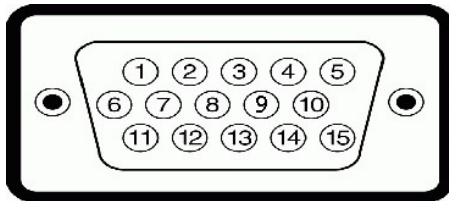

หมายเหตุ: ENERGY STAR®

MESSAGE Dell P2010H

There is no signal coming from your computer.
Press any key on the keyboard or mouse to wake it up.
To change to another input source press the monitor button again.

* หมายเหตุ: ENERGY STAR®

การกำหนดพิน

ขั้วต่อ VGA