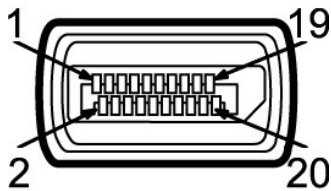

จำนวนพิน	24 พินด้านข้างของ สายสัญญาณที่เชื่อมต่อ
1	TMDS RX2-
2	TMDS RX2+
3	TMDS Ground
4	Floating
5	Floating
6	Signal DDC
7	Signal DDC
8	Floating
9	TMDS RX1-
10	TMDS RX1+
11	TMDS Ground
12	Floating
13	Floating
14	Signal +5V/+3.3V
15	Signal FLITD
16	Signal FLITD
17	TMDS RX0-
18	TMDS RX0+
19	TMDS Ground
20	Floating
21	Floating
22	TMDS Ground
23	Signal+ TMDS
24	Signal- TMDS

ขั้วต่อ DP

หมายเลขขา	ด้าน 20 ขาของสายเคเบิลสัญญาณที่เชื่อมต่อ
1	MLO(p)
2	GND
3	MLO(n)
4	ML1 (p)
5	GND
6	ML1 (n)
7	ML2 (p)
8	GND
9	ML2 (n)
10	ML3 (p)
11	GND
12	ML3 (n)
13	GND
14	GND
15	AUX(p)
16	GND
17	AUX(n)
18	HPD
19	Re-PWR