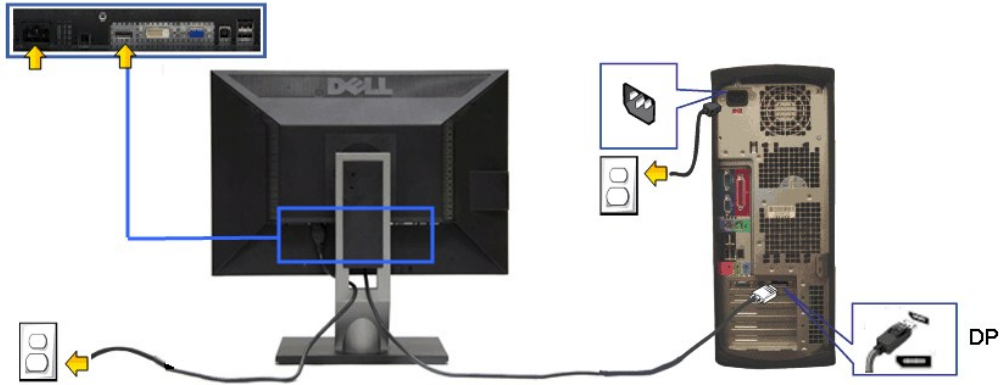

ข้อควรระวัง: ห้ามเสียบปลั๊กไฟหรือถอดสายไฟออกในขณะที่เครื่องคอมพิวเตอร์กำลังทำงานอยู่

การเชื่อมต่อสาย USB

ขั้นตอนการเชื่อมต่อสาย USB ให้ทำตามขั้นตอนต่อไปนี้

1. เสียบสาย USB ลงที่พอร์ต (ดูที่ด้านหลังของเครื่อง) ของคอมพิวเตอร์และเสียบสาย USB ที่ต้องการเข้ากับพอร์ต USB ที่ต้องการ (ดูที่ด้านหลังของเครื่อง) ของคอมพิวเตอร์
2. ตรวจสอบให้แน่ใจว่าสาย USB ที่เสียบเข้าไปในพอร์ต USB ที่ต้องการ (ดูที่ด้านหลังของเครื่อง) ของคอมพิวเตอร์
3. ตรวจสอบให้แน่ใจว่าสาย USB ที่เสียบเข้าไปในพอร์ต USB ที่ต้องการ (ดูที่ด้านหลังของเครื่อง) ของคอมพิวเตอร์
4. ตรวจสอบให้แน่ใจว่าสาย USB ที่เสียบเข้าไปในพอร์ต USB ที่ต้องการ (ดูที่ด้านหลังของเครื่อง) ของคอมพิวเตอร์
5. ตรวจสอบให้แน่ใจว่าสาย USB ที่เสียบเข้าไปในพอร์ต USB ที่ต้องการ (ดูที่ด้านหลังของเครื่อง) ของคอมพิวเตอร์