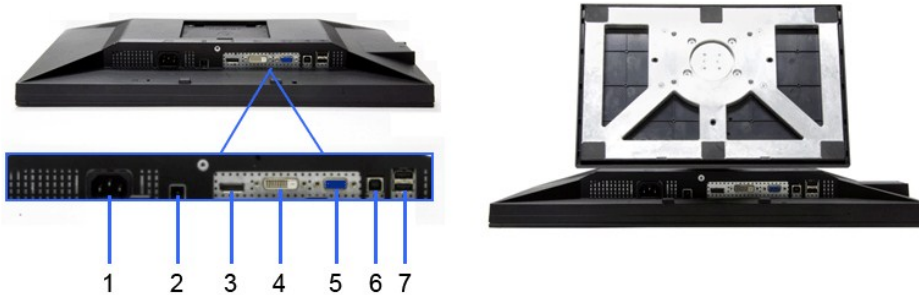

อุปกรณ์ในกล่อง

กล่องบรรจุภัณฑ์ของจอภาพ Dell P2010H ประกอบด้วย: จอภาพ Dell P2010H, ฐานรองจอภาพ, สายเคเบิล HDMI, สายเคเบิล VGA, สายเคเบิล USB และคู่มือการใช้งาน

หมายเหตุ: จอภาพ Dell P2010H เป็นจอภาพที่รองรับการเชื่อมต่อแบบเสียบปลั๊กไฟได้โดยไม่ต้องใช้สายเคเบิลเชื่อมต่อ

	1 จอภาพ
	1 ฐานรอง
	1 สายเคเบิล HDMI
	1 สายเคเบิล VGA (สำหรับจอภาพ)

มุมมองด้านหน้า

ปุ่มควบคุมบนแผงด้านหน้า

ป้าย	คำอธิบาย
1	ปุ่มปิด/เปิด (ใช้สำหรับ, สรุ้สอ้ด้ด้ด้ด้ด้ด้)
2	ปุ่มลด/เพิ่ม/ปุ่ม (ใช้สำหรับ, สรุ้สอ้ด้ด้ด้ด้ด้ด้)
3	ปุ่ม
4	ปุ่ม
5	ปุ่ม (ใช้สำหรับ)

มุมมองด้านหลัง

มุมมองด้านหลัง

มุมมองด้านหลังพร้อมขาตั้งจอภาพ

ป้าย	คำอธิบาย	การใช้งาน
1	สั้ด้ด้ด้ด้ด้ด้ด้ VESA (100 . . . x 100 . . . - สั้ด้ด้ด้ด้ด้ด้ด้ด้)	สั้ด้ด้ด้ด้ด้ด้ด้ VESA (100 . . . x 100 . . .)
2	ด้ด้ด้ด้	ด้ด้ด้ด้
3	ย้ด้ด้ด้ด้ด้ด้	ย้ด้ด้ด้ด้ด้ด้
4	ย้ด้ด้ด้ด้ด้ด้ Dell Soundbar	ย้ด้ด้ด้ด้ด้ด้ Dell Soundbar
5	ย้ด้ด้ด้ด้ด้ด้	ย้ด้ด้ด้ด้ด้ด้
6	ย้ด้ด้ด้ด้ด้ด้	ย้ด้ด้ด้ด้ด้ด้

ป้าย	คำอธิบาย	การใช้งาน
1	ด้านหลังฝาปิด USB	พอร์ตรับเสียบ USB
2	ขาตั้ง	ใช้ยึดจอเข้ากับโต๊ะหรือขาตั้งจอ

มุมมองด้านล่าง

มุมมองด้านล่าง

มุมมองด้านล่างพร้อมขาตั้งจอแสดงผล

ป้าย	คำอธิบาย	การใช้งาน
1	พอร์ตเสียบสายเคเบิล	พอร์ตรับเสียบสายเคเบิล
2	พอร์ตเชื่อมต่อไฟ DC	พอร์ตรับเสียบสายเคเบิลไฟ DC (ใช้กับจอแบบพกพา)
3	พอร์ต DP	พอร์ตรับเสียบสายเคเบิล DP
4	พอร์ต DVI	พอร์ตรับเสียบสายเคเบิล DVI
5	พอร์ต VGA	พอร์ตรับเสียบสายเคเบิล VGA
6	ด้านหลังฝาปิด USB	พอร์ตรับเสียบสายเคเบิล USB
7	ด้านหลังฝาปิด USB	พอร์ตรับเสียบสายเคเบิล USB