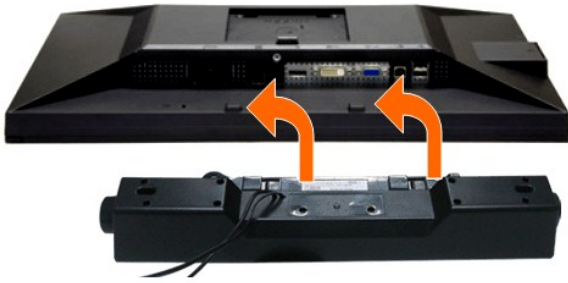

ข้อสังเกต: ไม้ให้ขั้วต่อ USB หรือขั้วต่อ Dell Soundbar

หมายเหตุ: ใช้สายเคเบิล +12V DC ขั้วรับไฟเลี้ยง Soundbar ที่-1 และขั้วต่อขั้วรับไฟเลี้ยง Dell Soundbar ขั้วรับ

1. สหกรณ์สายเคเบิลที่เชื่อมต่อระหว่าง Soundbar และขั้วต่อขั้วรับไฟเลี้ยง Soundbar
2. ขั้วรับไฟเลี้ยง Soundbar ขั้วต่อขั้วรับไฟเลี้ยง Soundbar
3. Full Soundbar ขั้วรับไฟเลี้ยง Audio Power DC-out (ขั้วรับไฟเลี้ยง Soundbar)
4. ขั้วรับไฟเลี้ยง Soundbar ขั้วต่อขั้วรับไฟเลี้ยง Soundbar ขั้วรับไฟเลี้ยง Soundbar