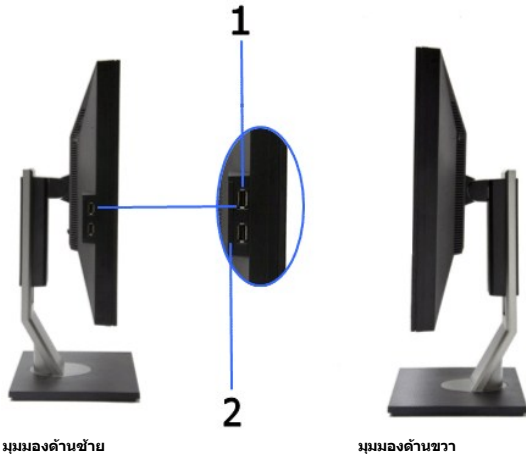

	1 จอภาพ
	1 ฐานรอง
	1 สายเคเบิล HDMI
	1 สายเคเบิล VGA (สำหรับจอภาพ)

มุมมองด้านหน้า

ปุ่มควบคุมบนแผงด้านหน้า

ป้าย	คำอธิบาย
1	ปุ่มปิด/เปิด (ใช้สำหรับ, สรุ้สอ้ด้ด้ด้ด้ด้ด้)
2	ปุ่มลด/เพิ่ม/ปุ่ม (ใช้สำหรับ, สรุ้สอ้ด้ด้ด้ด้ด้ด้)
3	ปุ่ม
4	ปุ่ม
5	ปุ่ม (ใช้สำหรับ)

มุมมองด้านหลัง

มุมมองด้านหลัง

มุมมองด้านหลังพร้อมขาตั้งจอภาพ

ป้าย	คำอธิบาย	การใช้งาน
1	สั้ด้ด้ด้ด้ด้ด้ด้ VESA (100 . . . x 100 . . . - สั้ด้ด้ด้ด้ด้ด้ด้ด้)	สั้ด้ด้ด้ด้ด้ด้ด้ VESA (100 . . . x 100 . . .)
2	ด้ด้ด้ด้	ด้ด้ด้ด้
3	ย้ด้ด้ด้ด้ด้ด้	ย้ด้ด้ด้ด้ด้ด้
4	ย้ด้ด้ด้ด้ด้ด้ Dell Soundbar	ย้ด้ด้ด้ด้ด้ด้ Dell Soundbar
5	ย้ด้ด้ด้ด้ด้ด้	ย้ด้ด้ด้ด้ด้ด้
6	ย้ด้ด้ด้ด้ด้ด้	ย้ด้ด้ด้ด้ด้ด้

ป้าย	คำอธิบาย	การใช้งาน
1	ด้านหลังฝาปิด USB	พอร์ตรับเสียบ USB
2	ขาตั้ง	ใช้ยึดจอเข้ากับโต๊ะหรือขาตั้งจอ

มุมมองด้านล่าง

มุมมองด้านล่าง

มุมมองด้านล่างพร้อมขาตั้งจอแสดงผล

ป้าย	คำอธิบาย	การใช้งาน
1	พอร์ตเสียบสายเคเบิล	พอร์ตรับเสียบสายเคเบิล
2	พอร์ตเชื่อมต่อไฟ DC	พอร์ตรับเสียบสายเคเบิลไฟ DC (ใช้กับจอแบบพกพา)
3	พอร์ต DP	พอร์ตรับเสียบสายเคเบิล DP
4	พอร์ต DVI	พอร์ตรับเสียบสายเคเบิล DVI
5	พอร์ต VGA	พอร์ตรับเสียบสายเคเบิล VGA
6	ด้านหลังฝาปิด USB	พอร์ตรับเสียบสายเคเบิล USB
7	ด้านหลังฝาปิด USB	พอร์ตรับเสียบสายเคเบิล USB